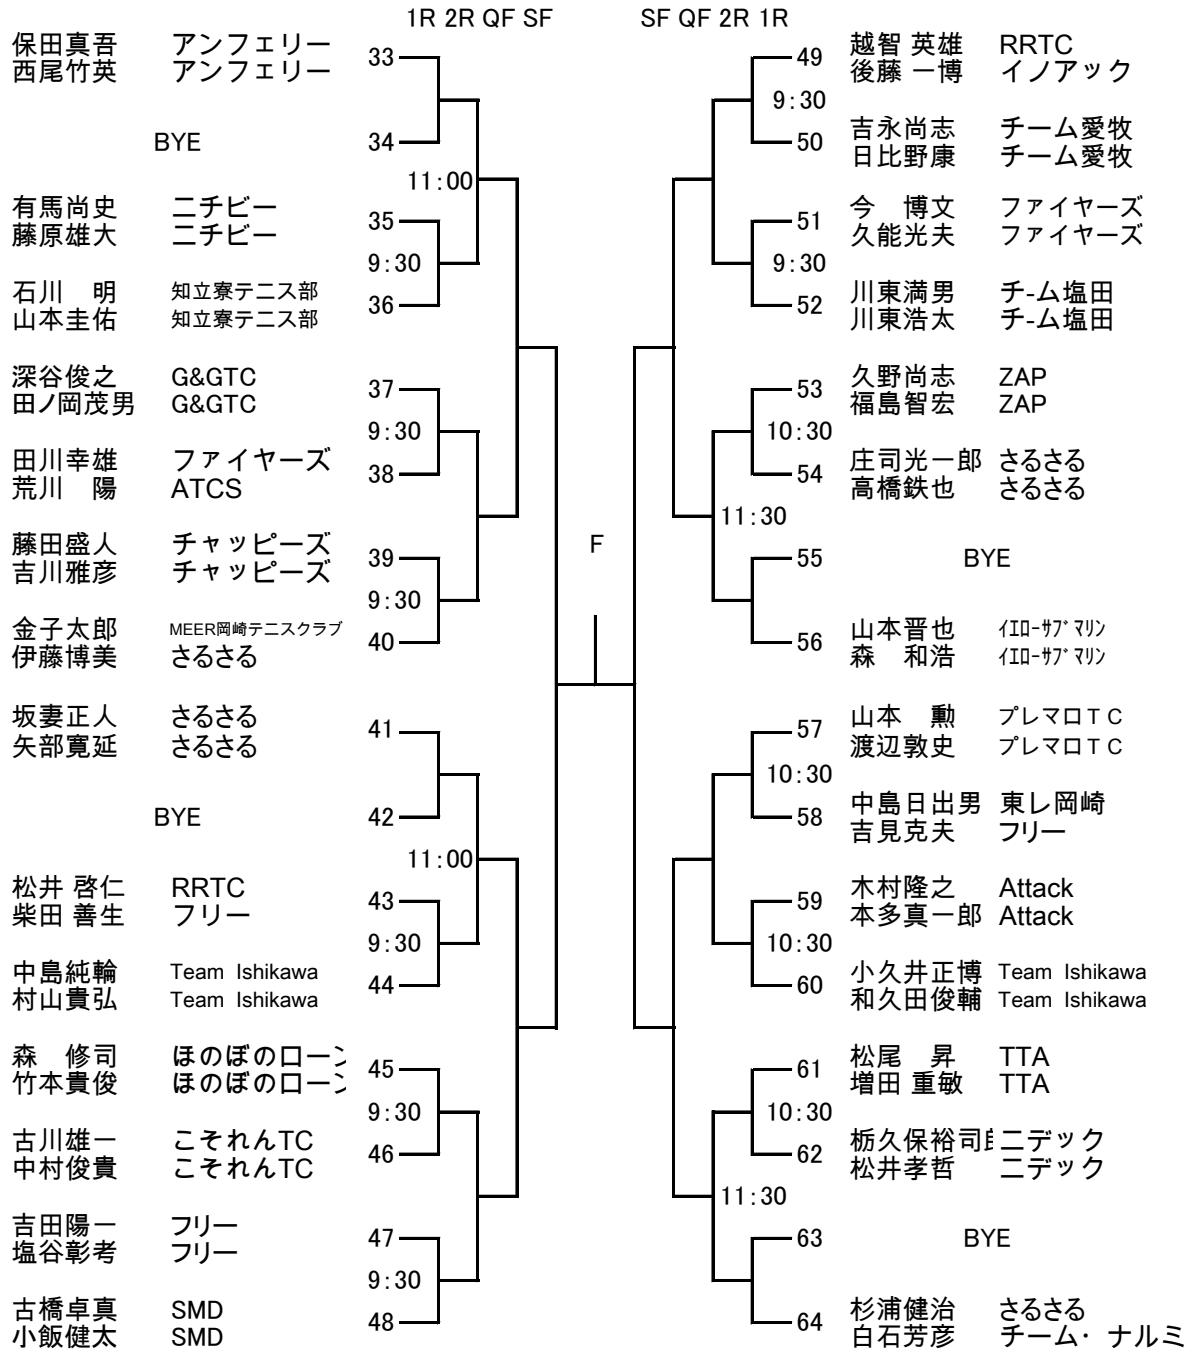

Bブロック

コンソレーション

以下に示した敗者によるトーナメントを行います

1. 1回戦の敗者ペア
2. 2回戦から出場し、敗者となったペア
3. 1回戦が不戦勝で、2回戦で敗者となったペア

Aブロック コンソレーション (ブロックの2回戦終了後に行います)

Bブロック コンソレーション (ブロックの2回戦終了後に行います)