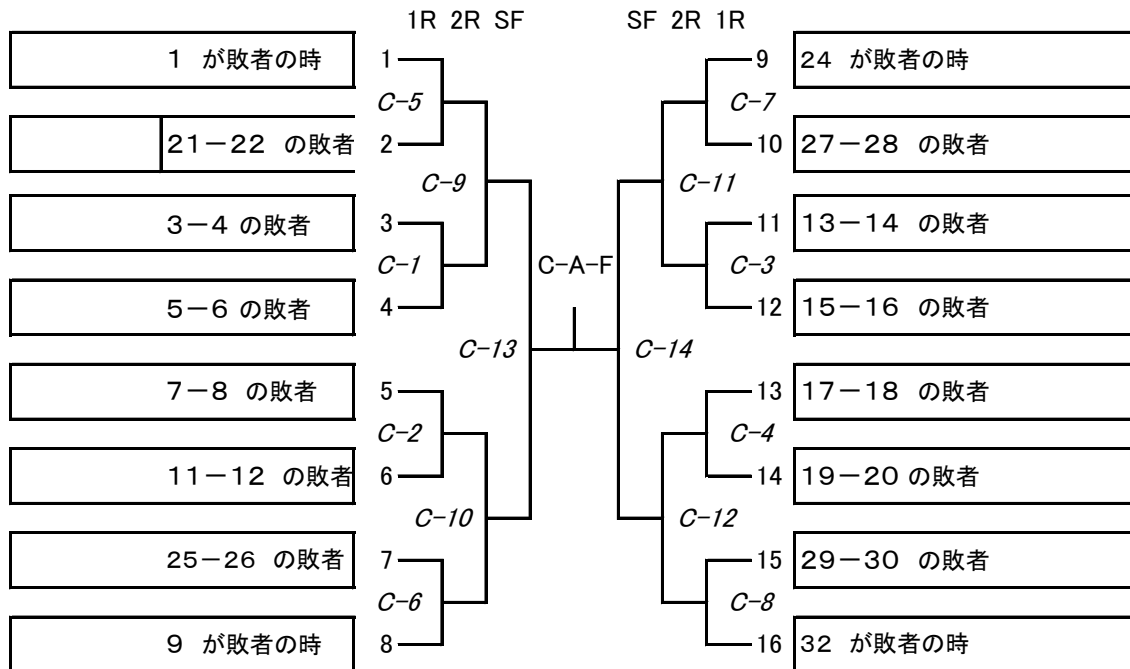

Bブロック

コンソレーション

以下に示した敗者によるトーナメントを行います

1. 1回戦の敗者ペア
2. 2回戦から出場し、敗者となったペア
3. 1回戦が不戦勝で、2回戦で敗者となったペア

Aブロック コンソレーション (ブロックの2回戦終了後に行います)

Bブロック コンソレーション (ブロックの2回戦終了後に行います)